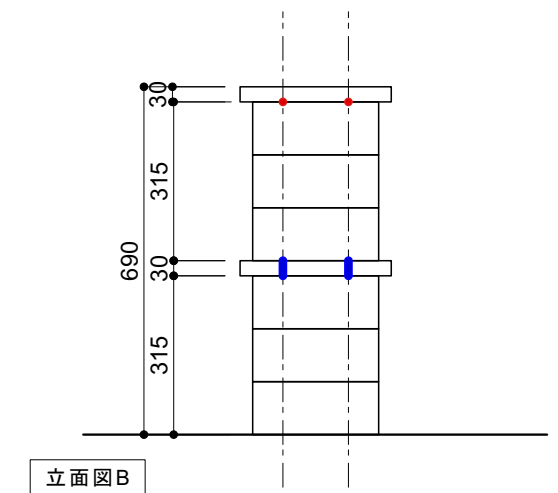

# 011 壁から壁までコネクションシェルフ

	ブロック2h ×24		ピン ×32
	[ボードA] ボードd300 w1500×1		ネジピン ×24
	[ボードB] ボードd300 w1500×1		ネジネジ20 ×8
	[ボードC] ボードd300 w900×1		ネジネジ50 ×8
	[ボードD] ボードd300 w900×1		ピッタン ×88