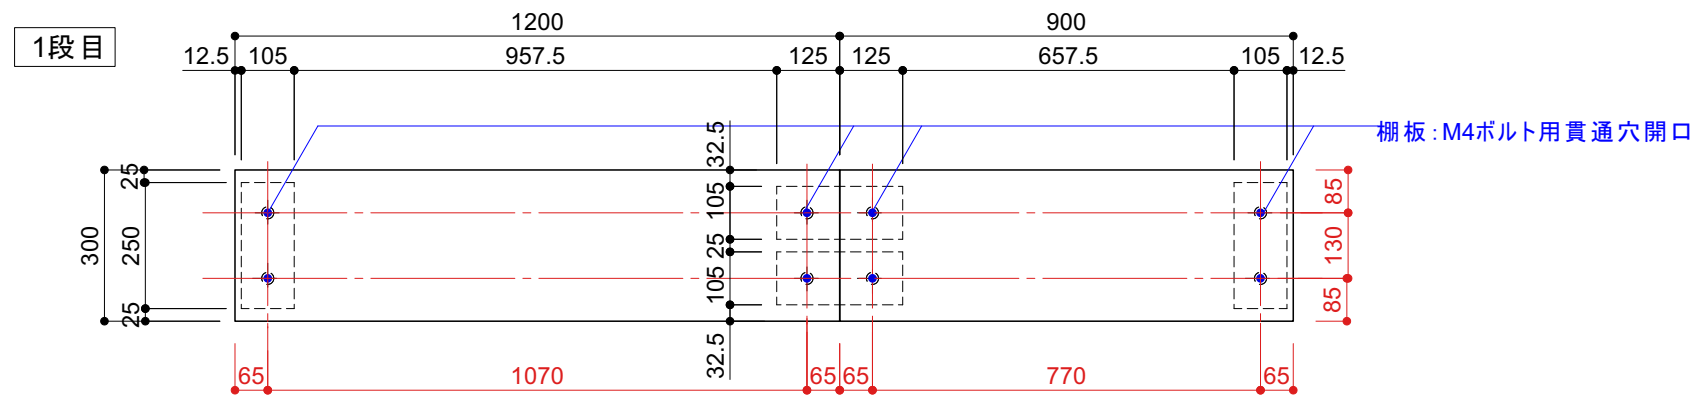

# 011 壁から壁までコネクションシェルフ

	ブロック2h ×24		ピン ×32
	[ボードA] ボードd300 w1500×1		ネジピン ×24
	[ボードB] ボードd300 w1500×1		ネジネジ20 ×8
	[ボードC] ボードd300 w900×1		ネジネジ50 ×8
	[ボードD] ボードd300 w900×1		ピッタン ×88