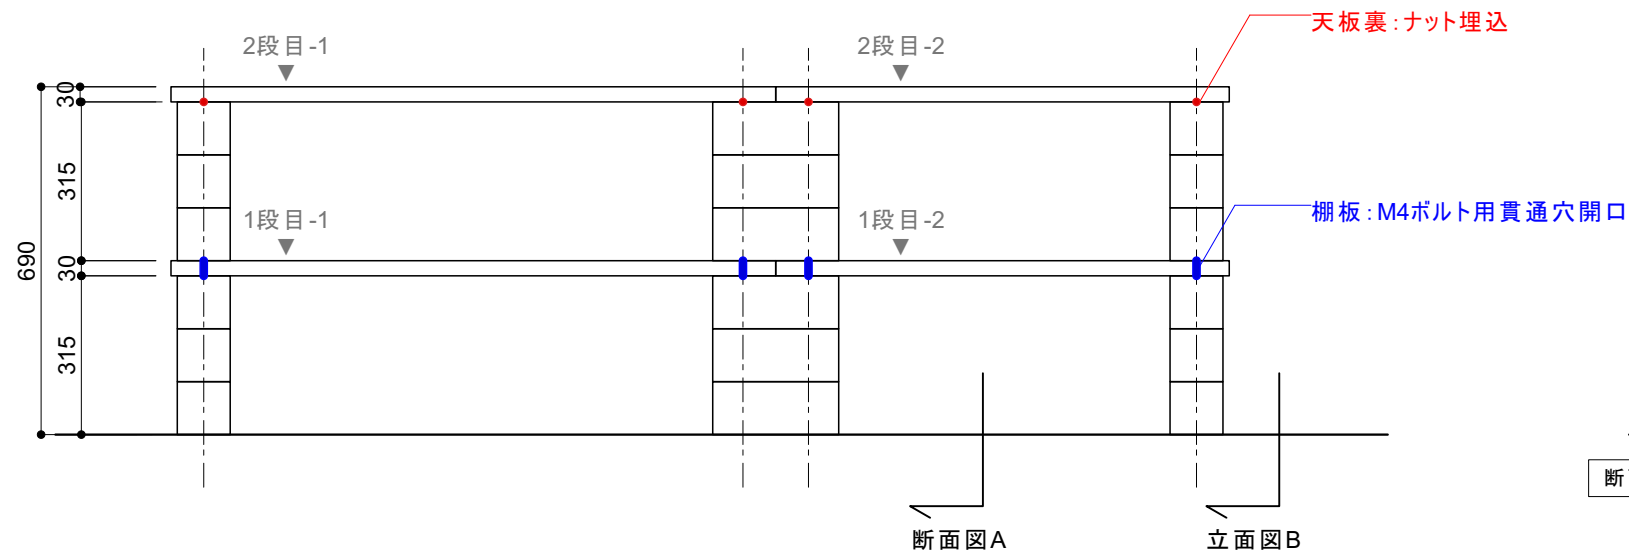

# 011 壁から壁までコネクションシェルフ

	ブロック2h ×24		ピン ×32
	[ボードA] ボードd300 w1500×1		ネジピン ×24
	[ボードB] ボードd300 w1500×1		ネジネジ20 ×8
	[ボードC] ボードd300 w900×1		ネジネジ50 ×8
	[ボードD] ボードd300 w900×1		ピッタン ×88