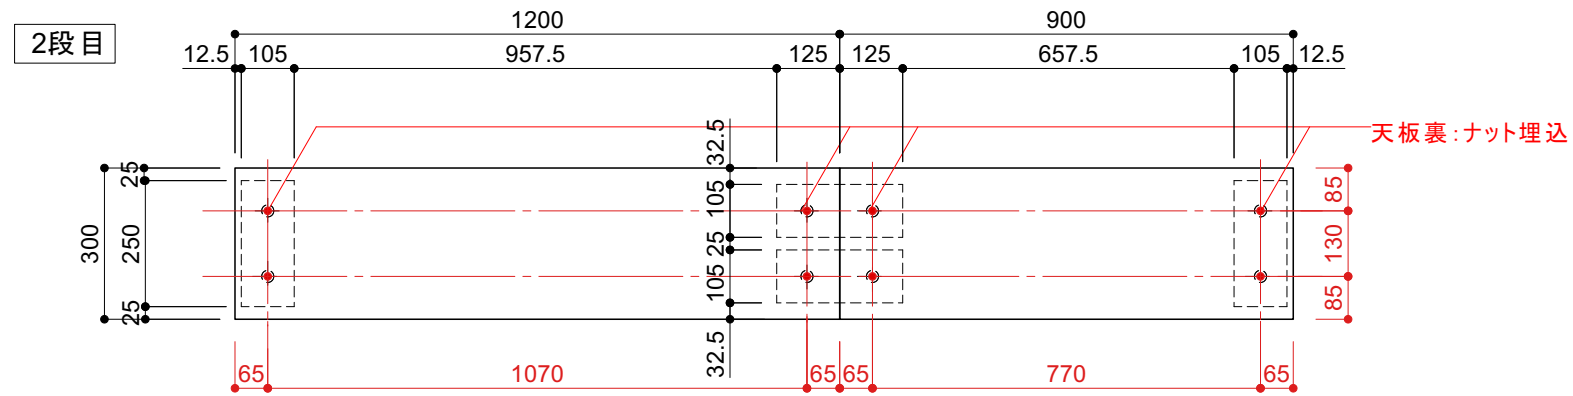

# 011 壁から壁までコネクションシェルフ

	ブロック2h ×24		ピン ×32
	[ボードA] ボードd300 w1500×1		ネジピン ×24
	[ボードB] ボードd300 w1500×1		ネジネジ20 ×8
	[ボードC] ボードd300 w900×1		ネジネジ50 ×8
	[ボードD] ボードd300 w900×1		ピッタン ×88