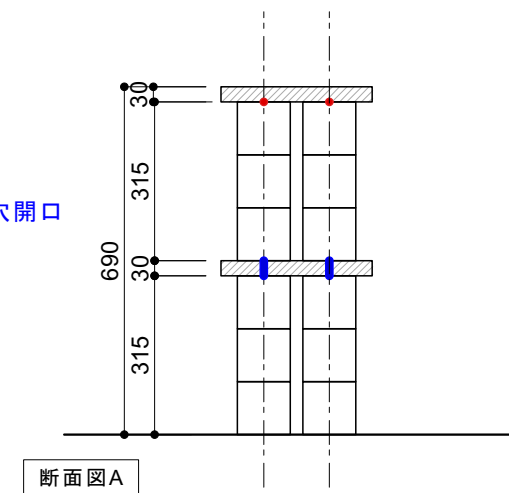

# 011 壁から壁までコネクションシェルフ

	ブロック2h ×24		ピン ×32
	[ボードA] ボードd300 w1500×1		ネジピン ×24
	[ボードB] ボードd300 w1500×1		ネジネジ20 ×8
	[ボードC] ボードd300 w900×1		ネジネジ50 ×8
	[ボードD] ボードd300 w900×1		ピッタン ×88