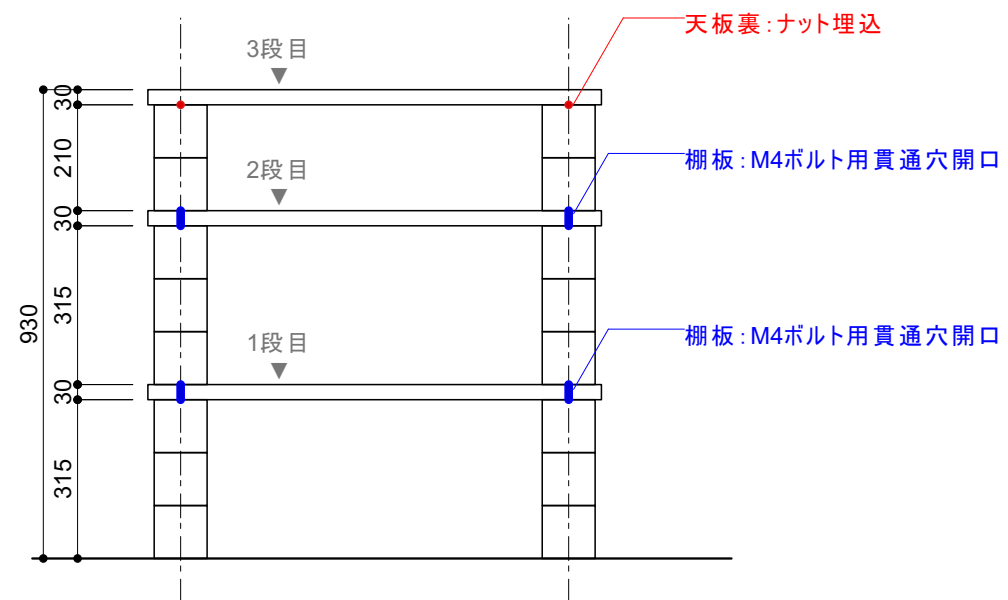

010 隙間にぴったり収納棚

	ブロック1h ×16		ピン ×30
	ブロック2h ×16		ネジピン ×30
	[ボードA] ボードd400 w900×1		20mm ネジネジ20 ×6
	[ボードB] ボードd400 w900×1		50mm ネジネジ50 ×12
	[ボードC] ボードd400 w900×1		ピッタン ×90