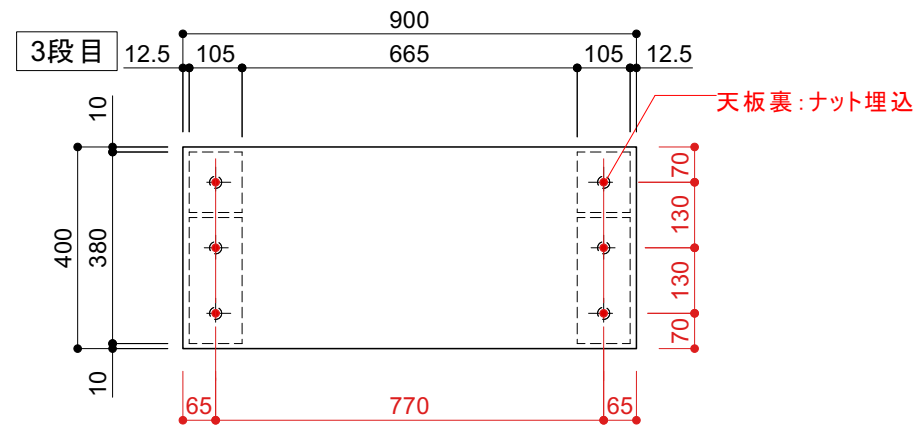

010 隙間にぴったり収納棚

	ブロック1h ×16		ピン ×30
	ブロック2h ×16		ネジピン ×30
	[ボードA] ボードd400 w900×1		20mm ネジネジ20 ×6
	[ボードB] ボードd400 w900×1		50mm ネジネジ50 ×12
	[ボードC] ボードd400 w900×1		ピッタン ×90