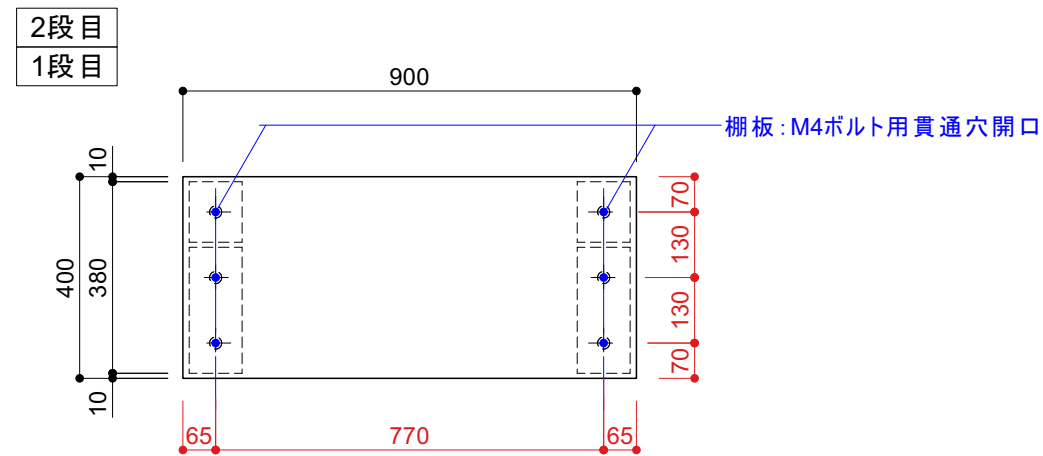

010 隙間にぴったり収納棚

	ブロック1h ×16		ピン ×30
	ブロック2h ×16		ネジピン ×30
	[ボードA] ボードd400 w900×1		20mm ネジネジ20 ×6
	[ボードB] ボードd400 w900×1		50mm ネジネジ50 ×12
	[ボードC] ボードd400 w900×1		ピッタン ×90