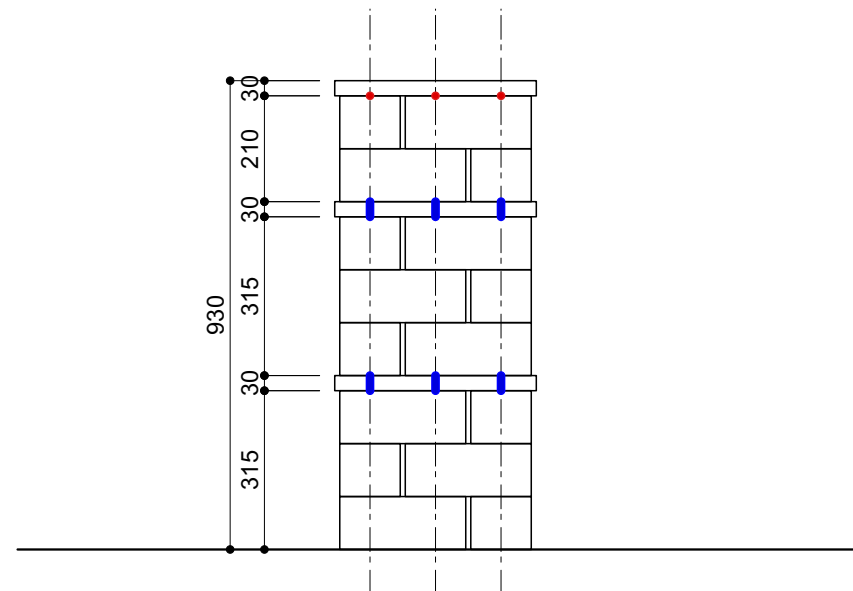

010 隙間にぴったり収納棚

	ブロック1h ×16		ピン ×30
	ブロック2h ×16		ネジピン ×30
	[ボードA] ボードd400 w900×1		20mm ネジネジ20 ×6
	[ボードB] ボードd400 w900×1		50mm ネジネジ50 ×12
	[ボードC] ボードd400 w900×1		ピッタン ×90