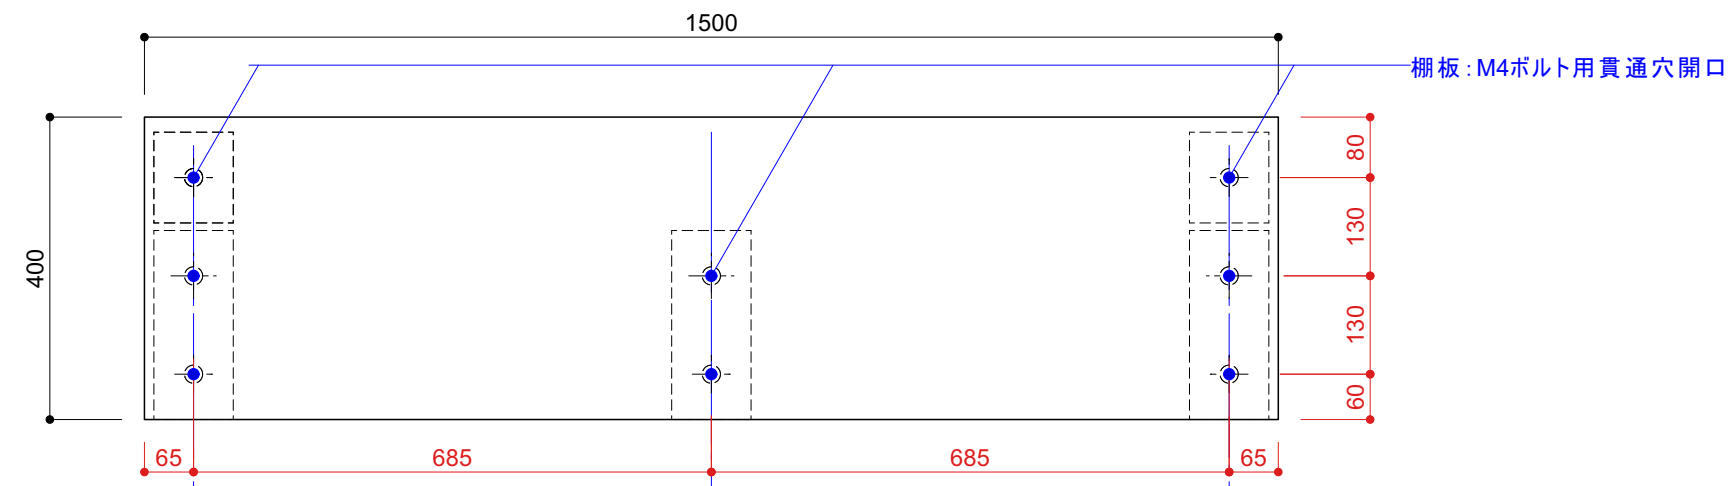

008 味わい深いDJブース

3段目

2段目
1段目

	ブロック1h ×18		ピン ×32
	ブロック2h ×12		ネジピン ×32
	カサマシ2h ×2		ネジネジ50 ×8
	カサマシ3h ×7		ネジネジ80 ×8
	[ボードA] ボードd400 w1500×1		ピッタン ×96
	[ボードB] ボードd400 w1500×1		サラネジ70 ×8
	[ボードC] ボードd400 w1500×1		