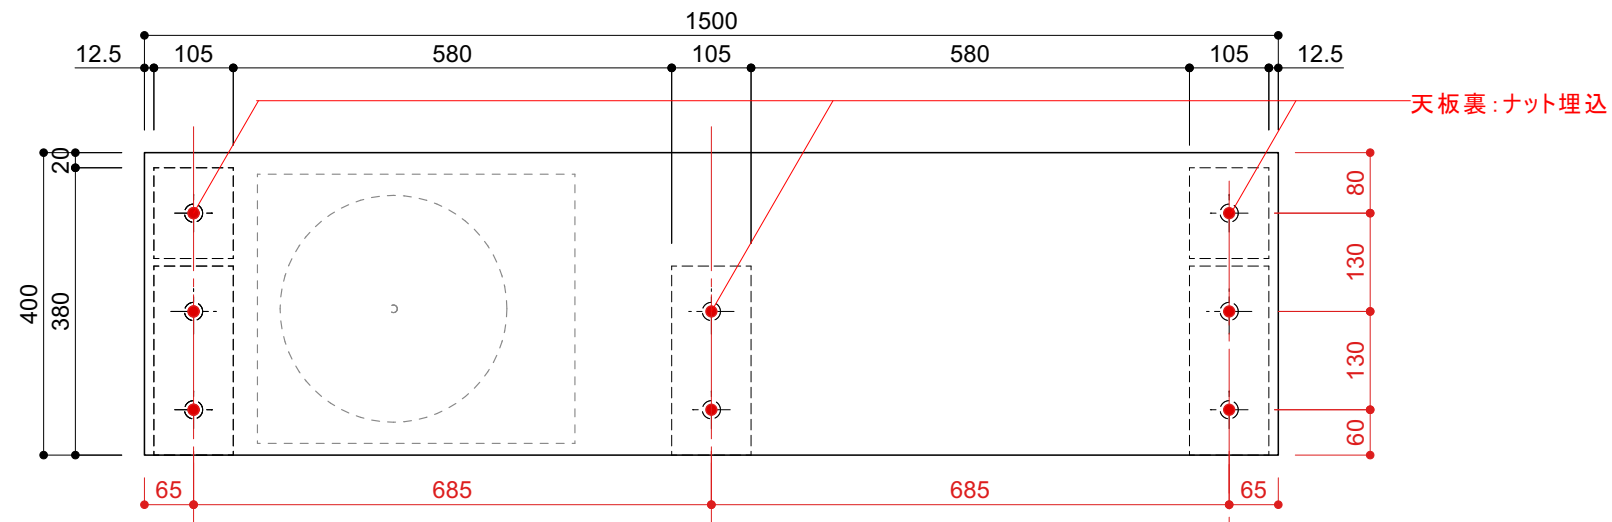

008 味わい深いDJブース

3段目

2段目
1段目

	ブロック1h ×18		ピン ×32
	ブロック2h ×12		ネジピン ×32
	カサマシ2h ×2		ネジネジ50 ×8
	カサマシ3h ×7		ネジネジ80 ×8
	[ボードA] ボードd400 w1500×1		ピッタン ×96
	[ボードB] ボードd400 w1500×1		サラネジ70 ×8
	[ボードC] ボードd400 w1500×1		