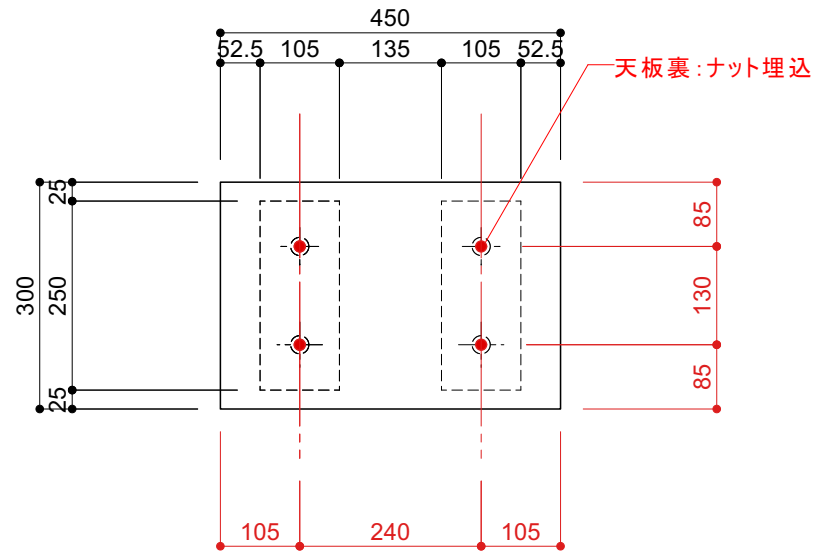

# すてない暮らしを始めるベッドサイドテーブル

 2h	ブロック2h ×8		ピン ×12
 d300	[ボードA] ボードd300 w450×1		ネジピン ×4
			20mm ネジネジ20 ×4
			ピタン ×28