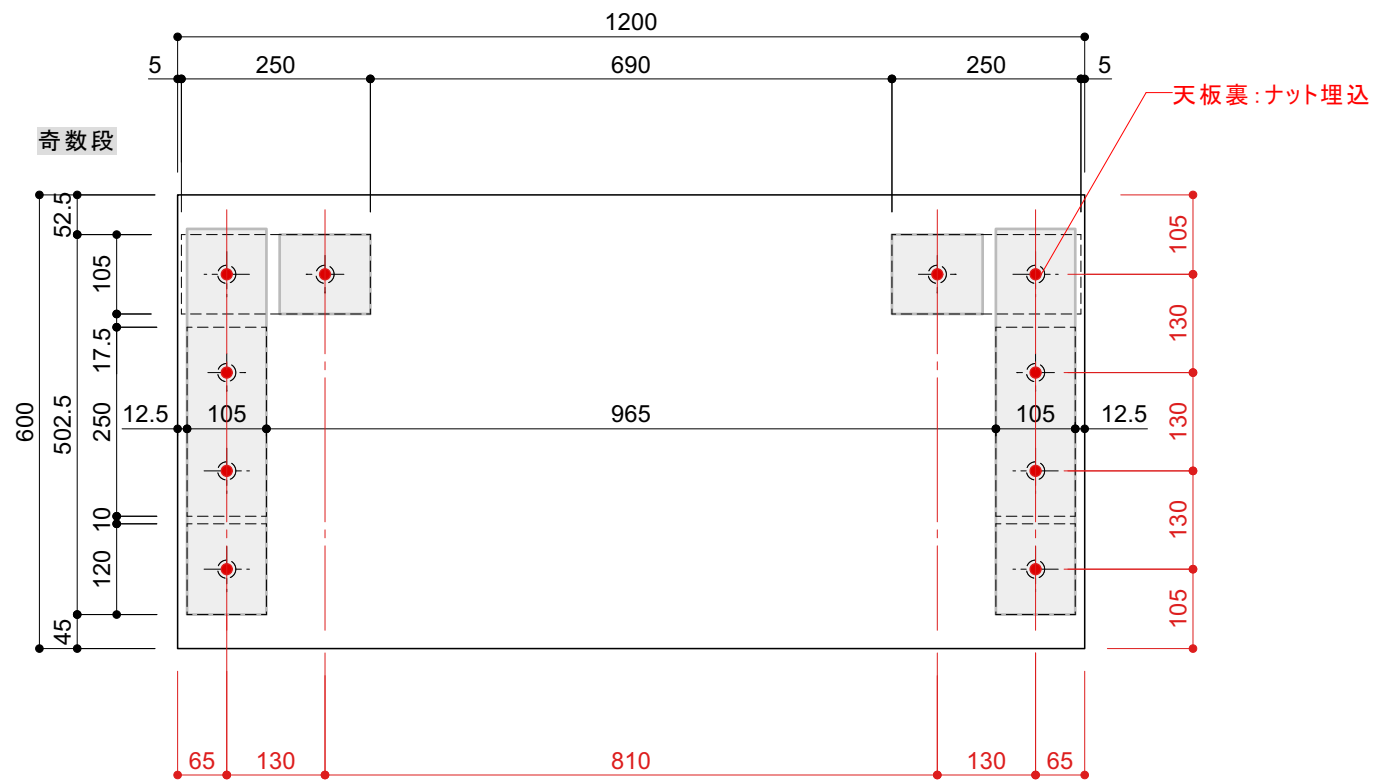

002 自分流にカスタマイズできるマイデスク

	ブロック1h ×12		ピン ×30
	ブロック2h ×24		ネジピン ×50
	カサマシ1h ×4		20mm ネジネジ20 ×10
	カサマシ4h ×4		50mm ネジネジ50 ×20
	[ボードA] ボードd600 w1200×1		ピッタン ×110