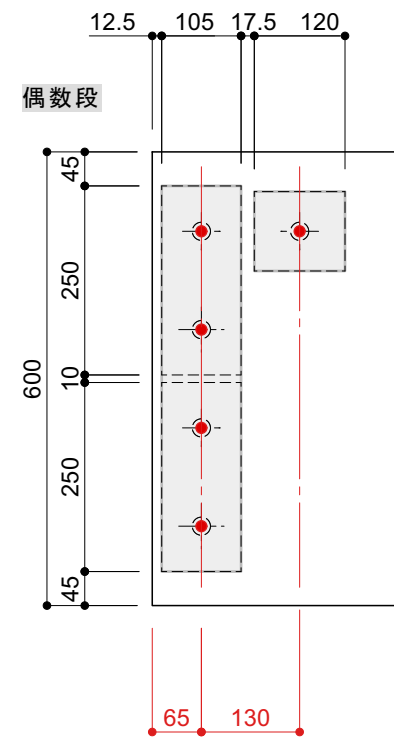

002 自分流にカスタマイズできるマイデスク

	ブロック1h ×12		ピン ×30
	ブロック2h ×24		ネジピン ×50
	カサマシ1h ×4		20mm ネジネジ20 ×10
	カサマシ4h ×4		50mm ネジネジ50 ×20
	[ボードA] ボードd600 w1200×1		ピッタン ×110